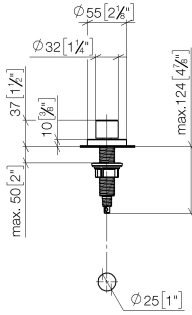

Commande de vidage individuelle manuelle Commande manuelle - Platine
brossé

ELIO

10 710 970

- commande pour un bac
- avec adaptateur pour câble Bowden

S'adapte aux gammes suivantes: ELIO, ENO, MEM, META SQUARE, SYNC, TARA et TARA ULTRA

S'adapte aux gammes suivantes : ELIO, MEM, TARA, TARA ULTRA, META SQUARE

	Platine brossé	10 710 970-06
	Chrome	10 710 970-00
	Platine	10 710 970-08
	Laiton (Or 23cts)	10 710 970-09
	Dark Chrome	10 710 970-19
	Laiton brossé (Or 23cts)	10 710 970-28
	Noir mat	10 710 970-33
	Champagne brossé (Or 22cts)	10 710 970-46
	Champagne (Or 22cts)	10 710 970-47
	Chrome brossé	10 710 970-93
	Dark Platinum brossé	10 710 970-99

10 710 970
mm [inches]

10 710 970

Les pièces pour les
autres finitions
peuvent être
trouvées ici : Chrome

Liste des pièces de rechange

N°	Article Numéro	Désignation	Fréquence de montage	Délai de livraison
1	09 20 97 030-06	poignée	1	10
2	90 12 12 002 00 90	douille d'enclenchement	1	2
3	09 27 87 006-06	rosace	1	10
4	90 14 10 043 00 90	joint	1	2
5	09 14 10 042 90	joint	1	2
6	09 29 06 087-06	tige	1	-
La pièce de rechange ne peut plus être commandée, veuillez commander l'article de remplacement				
7	04 30 01 029 00 90	adaptateur	1	2
8	09 24 03 175 90	adaptateur	1	2
9	09 11 10 073-07	raccord	1	30
10	09 11 10 074-07	raccord	1	30
11	09 11 10 079-07	raccord	1	30
12	09 30 11 087 90	rondelle	1	2
13	09 23 30 024-07	écrou	1	30