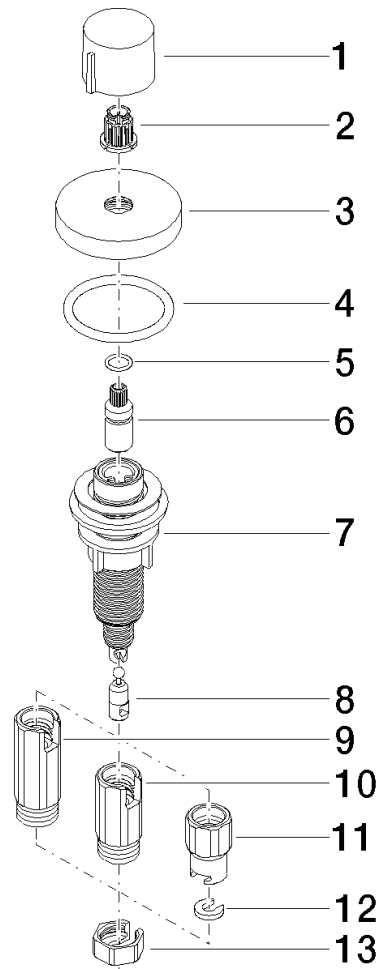

Commande de vidage individuelle manuelle Commande manuelle - Platine
brossé

ELIO

10 710 970

- commande pour un bac
- avec adaptateur pour câble Bowden

S'adapte aux gammes suivantes: ELIO, ENO, MEM, META SQUARE, SYNC, TARA et TARA ULTRA

S'adapte aux gammes suivantes : ELIO, MEM, TARA, TARA ULTRA, META SQUARE

	Platine brossé	10 710 970-06
	Chrome	10 710 970-00
	Platine	10 710 970-08
	Laiton (Or 23cts)	10 710 970-09
	Dark Chrome	10 710 970-19
	Laiton brossé (Or 23cts)	10 710 970-28
	Noir mat	10 710 970-33
	Champagne brossé (Or 22cts)	10 710 970-46
	Champagne (Or 22cts)	10 710 970-47
	Chrome brossé	10 710 970-93
	Dark Platinum brossé	10 710 970-99

10 710 970
mm [inches]

10 710 970

Les pièces pour les
autres finitions
peuvent être
trouvées ici : Chrome

Liste des pièces de rechange

N°	Article Numéro	Désignation	Fréquence de montage	Délai de livraison
1	09 20 97 030-06	poignée	1	10
2	90 12 12 002 00 90	douille d'enclenchement	1	2
3	09 27 87 006-06	rosace	1	10
4	90 14 10 043 00 90	joint	1	2
5	09 14 10 042 90	joint	1	2
6	09 29 06 087-06	tige	1	-
La pièce de rechange ne peut plus être commandée, veuillez commander l'article de remplacement				
7	04 30 01 029 00 90	adaptateur	1	2
8	09 24 03 175 90	adaptateur	1	2
9	09 11 10 073-07	raccord	1	30
10	09 11 10 074-07	raccord	1	30
11	09 11 10 079-07	raccord	1	30
12	09 30 11 087 90	rondelle	1	2
13	09 23 30 024-07	écrou	1	30